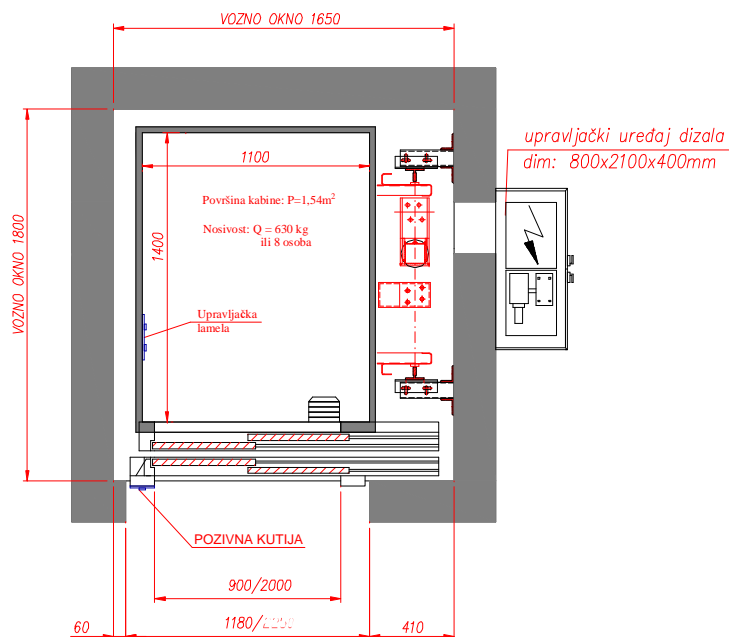

Tip dizala:  
**ODAH-630**  
Sa strojarnicom

Tip dizala:  
**ODAH-630**  
Bez strojarnice

<b>eurolift d.o.o. RIJEKA</b>			
<b>Opis i karakteristike hidrauličnog dizala</b>			
<b>Tip: ODAH - 630</b>			
Vrsta dizala:	OSOBNO DIZALO		
Vrsta pogona:	Hidraulični pogon		
Nosivost:	630 kg / 8 osoba		
Brzina:	0,63 m/s		
Visina dizanja:	do max. 20 m		
Vozno okno: (min. dimenzije)	Širina:	Dubina:	
	1650	1800	
Jama voznog okna:	1500 mm (min. 1300)		
Vrh voznog okna:	3500 mm (min. 3400)		
Vrata voznog okna:	automatska teleskopska		
	Širina:	Visina:	
	900	2000	
	materijal: INOX		
Kabina:	CLASSIC izvedba		
	Š	D	H
	1100	1400	2200
	Materijal: INOX		
Vrata kabine:	- automatska teleskopska - INOX obloga - 900 x 2000 mm		
Smještaj strojarne:	pokraj voznog okna ili dislocirana do max. 20 m		