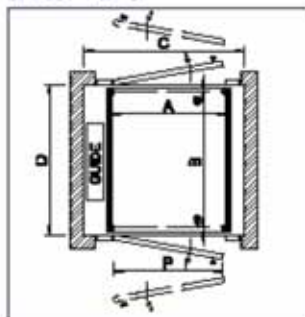

DL-2P

	2P/1	2P/2	2P/3	2P/4	2P/5	2P/6	
A	800	800	800	1000	1000	1000	kabina
B	800	1000	1300	1300	1000	800	
C	1200	1200	1200	1400	1400	1400	vozno okno
D	920	1120	1420	1420	1120	920	
P	750	750	750	950	950	950	vrata
Kg	250	250	250	250	250	250	nosivost

Standardni modeli

MIN DUBINA JAME	100 mm
MIN NADVIŠENJE	2450 mm
MAX VISINA DIZANJA	12 m
MAX BROJ STANICA	5
MAX BRZINA	0,15 m/s
NOSIVOST	250 kg
SNAGA	1,1 kW
NAPON NAPAJANJA	230 V

info tel. 062 62 62 66

www.eurolift.hr

domuslift@net.hr

eurolift dizala