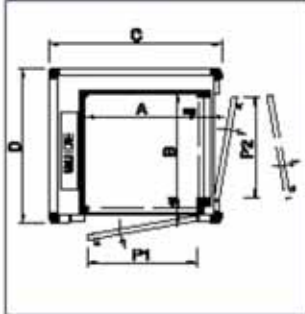

DL-2A

	2A/1	2A/2	2A/3	2A/4	2A/5	2A/6	
A	800	800	800	1000	1000	1000	kabina
B	800	1000	1300	1300	1000	800	
C	1290	1290	1290	1490	1490	1490	vozno okno
D	1165	1365	1665	1665	1365	1165	
P1	750	750	750	950	950	950	vrata
P2	685	750	950	950	750	685	vrata
Kg	250	250	250	250	250	250	nosivost