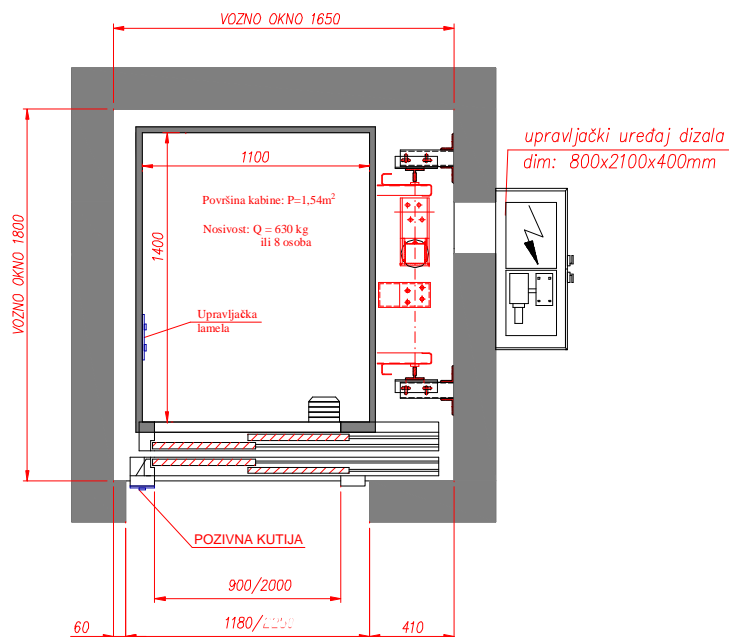

Tip dizala:
ODAH-630
Sa strojarnicom

Tip dizala:
ODAH-630
Bez strojarnice

eurolift d.o.o. RIJEKA

Opis i karakteristike hidrauličnog dizala
Tip: ODAH - 630

| | | | |
|---------------------------------|--|---------|------|
| Vrsta dizala: | OSOBN O DIZALO | | |
| Vrsta pogona: | Hidraulični pogon | | |
| Nosivost: | 630 kg / 8 osoba | | |
| Brzina: | 0,63 m/s | | |
| Visina dizanja: | do max. 20 m | | |
| Vozno okno: (min. dimenzije) | Širina: | Dubina: | |
| | 1650 | 1800 | |
| Jama voznog okna: | 1500 mm (min. 1300) | | |
| Vrh voznog okna: | 3500 mm (min. 3400) | | |
| Vrata voznog okna: | automatska teleskopska | | |
| | Širina: | Visina: | |
| | 900 | 2000 | |
| | materijal: INOX | | |
| Kabina: | CLASSIC izvedba | | |
| | Š | D | H |
| | 1100 | 1400 | 2200 |
| | Materijal: INOX | | |
| Vrata kabine: | - automatska teleskopska - INOX obloga - 900 x 2000 mm | | |
| Smještaj strojarnice: | pokraj voznog okna ili dislocirana do max. 20 m | | |