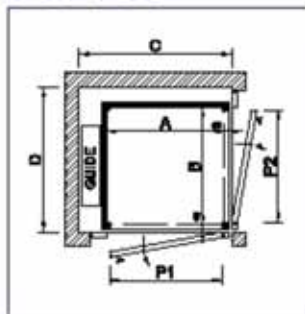

DL-2A

	2A/1	2A/2	2A/3	2A/4	2A/5	2A/6	
A	800	800	800	1000	1000	1000	kabina
B	800	1000	1300	1300	1000	800	
C	1110	1110	1110	1310	1310	1310	vozno okno
D	1000	1200	1500	1500	1200	1000	
P1	750	750	750	950	950	950	vrata
P2	750	950	950	950	950	750	vrata
Kg	250	250	250	250	250	250	nosivost