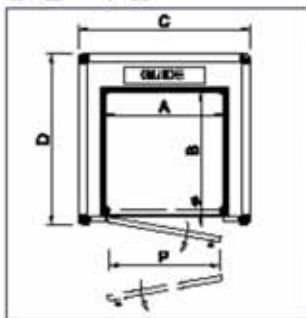

domuslift@net.hr

eurolift dizala

ALUMINIJSKA KONSTRUKCIJA

panoramska izvedba

DL-1C

	1C/1	1C/2	1C/3	1C/4	1C/5	1C/6	
A	800	800	800	1000	1000	1000	kabina
B	800	1000	1300	1300	1000	800	
C	1345	1345	1345	1545	1545	1545	vozno okno
D	1070	1270	1570	1570	1270	1070	
P	750	750	750	950	950	950	vrata
Kg	250	250	250	250	250	250	nosivost

DL-1L

	1L/1	1L/2	1L/3	1L/4	1L/5	1L/6	
A	800	1000	1300	1300	1000	800	kabina
B	800	800	800	1000	1000	1000	
C	1290	1490	1700	1700	1490	1290	vozno okno
D	1225	1225	1225	1425	1425	1425	
P	750	950	950	950	950	750	vrata
Kg	250	250	250	250	250	250	nosivost