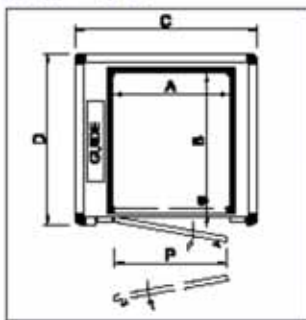

Standardni modeli

MIN DUBINA JAME	100 mm
MIN NADVIŠENJE	2450 mm
MAX VISINA DIZANJA	12 m
MAX BROJ STANICA	5
MAX BRZINA	0,15 m/s
NOSIVOST	250 kg
SNAGA	1,1 kW
NAPON NAPAJANJA	230 V

info tel. 062 62 62 66

www.eurolift.hr

domuslift@net.hr

eurolift dizala

ALUMINIJSKA KONSTRUKCIJA

panoramska izvedba

DL-1C

	1C/1	1C/2	1C/3	1C/4	1C/5	1C/6	
A	800	800	800	1000	1000	1000	kabina
B	800	1000	1300	1300	1000	800	
C	1345	1345	1345	1545	1545	1545	vozno okno
D	1070	1270	1570	1570	1270	1070	
P	750	750	750	950	950	950	vrata
Kg	250	250	250	250	250	250	nosivost