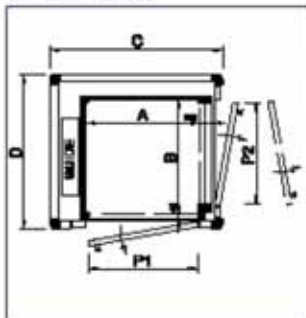

DL-2A

	2A/1	2A/2	2A/3	2A/4	2A/5	2A/6	
A	800	800	800	1000	1000	1000	kabina
B	800	1000	1300	1300	1000	800	
C	1290	1290	1290	1490	1490	1490	vozno okno
D	1165	1365	1665	1665	1365	1165	
P1	750	750	750	950	950	950	vrata
P2	685	750	950	950	750	685	vrata
Kg	250	250	250	250	250	250	nosivost